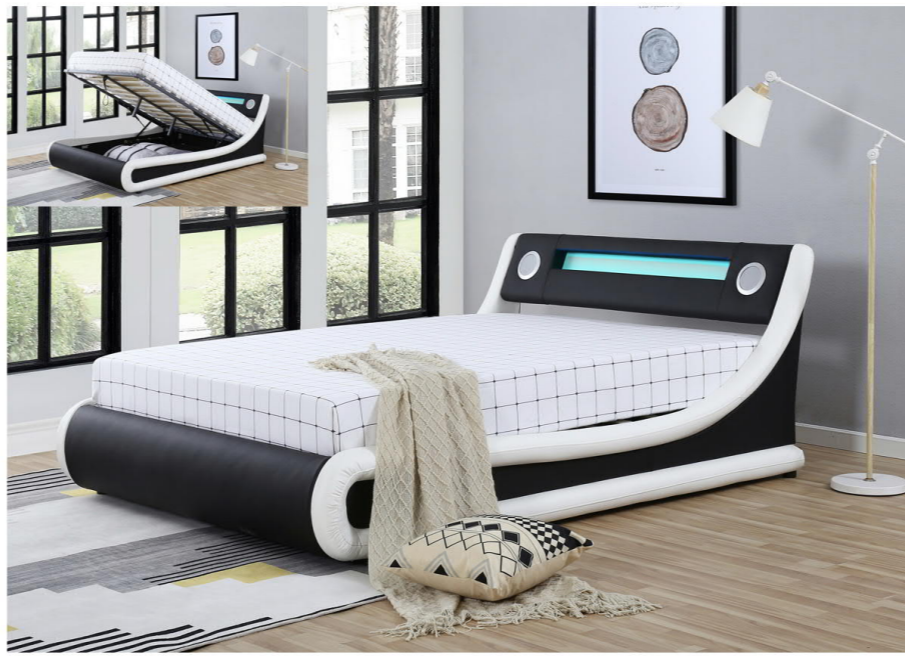

ITEM CODE: 1324-1GS

DIMENSION:L220 X W168.5 X H79CM(150X200)