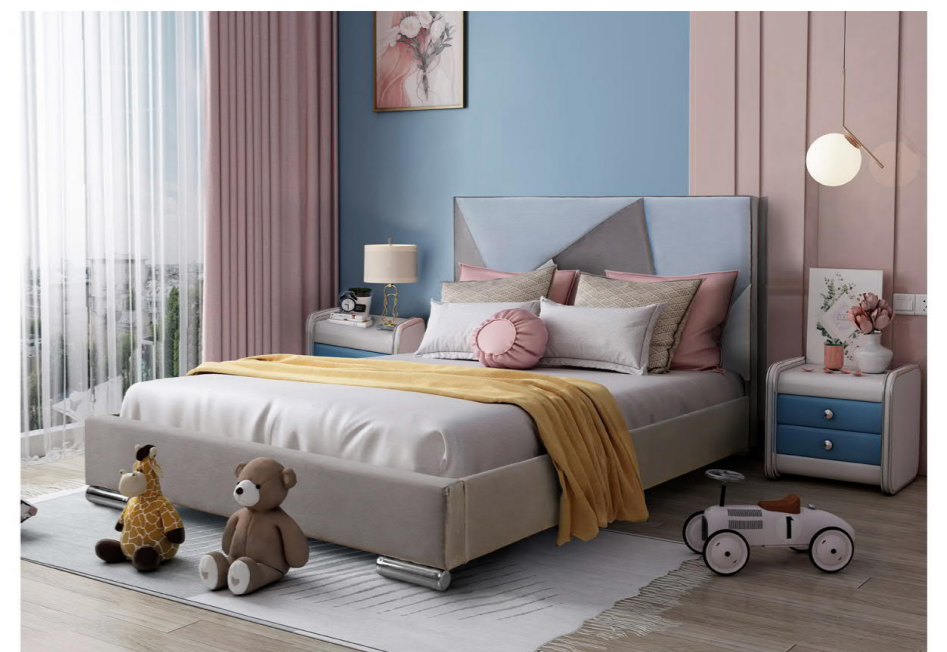

ITEM CODE: 1513-1G

DIMENSION:L218 X W174 X H129CM(150x200)

ITEM CODE: 1530G

DIMENSION:L219 X W189 X H114CM (150x200)

ITEM CODE: 1550

DIMENSION:L248 X W288 X H73CM(150X190)

ITEM CODE: 1555

DIMENSION:L215 X W160 X H105.5CM(150X200)